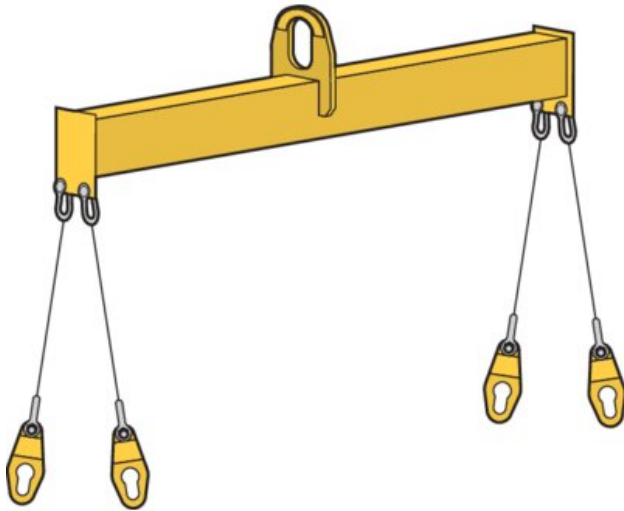

## Konteinerių kėlimo traversa

### Produkto informacija

**Bendra informacija:** Žemo profilio kėlimo traversa skirta statybiniams konteineriams, darbui sandėliuose ir pan. Traversa komplektuojama kartu su grandininiais stropais ir jungiamosiomis detalėmis LB-1.

**Konstrukcija:** Suvirintas vamzdinis profilis atsparus deformacijai ir lengvo svorio.

**Bandymas:** 1,5 x saugi darbinė apkrova.

**Medžiaga:** Vamzdinis profilis ir plokštė iš tvirto konstrukcinio plieno.

**Žymėjimas:** Saugi darbinė apkrova (RDA), serijinis numeris, traversos svoris ir CE ženklavimas.

**Padengimas:** Dažyta geltona spalva.

**Pastaba:** kiti ilgiai ir apkrovos pagal užklausimą

Produkto kodas	RDA t	Grandinės Ø mm	A mm	B mm	H mm	L mm	Svoris kg	Pristatymo laikas
62056600SC070	7	10	200	90	1 400	1 950	120	20
62056600SC100	10	13	200	90	1 400	1 950	140	20
62056600SC140	14	13	250	120	1 400	1 950	180	20