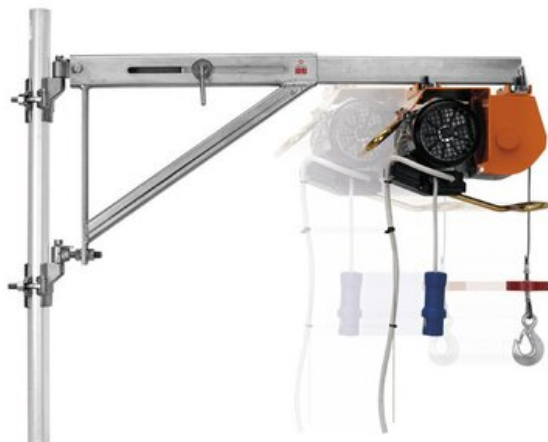

Teleskopinė pastolių gembė B3 su spaustais

Produkto informacija

Idealus priedas montuoti ant pastolių, jis leidžia pasiekti nuo 900 mm iki 1200 mm sveria 13 kg.

Tinka prie pastolių gervės:

- [DM200IV](#);
- [DM200APV](#)

Produkto kodas	RDA t	Svoris kg	Pristatymo laikas
5497B300	0,2	13	5