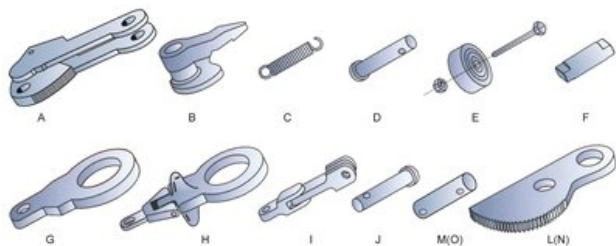

Terrier atsarginės dalys

Produkto informacija

Atsarginės dalys gali būti tiekiamos kiekviena atskirai arba kaip remontinis komplektas. Susidėvėjusias dalis rekomenduojama keisti neatidėliojant, taip siekiant išvengti nelaimingų atsitikimų. Užsakant atsargines dalis pateikti: modelį, keliamąją galią, užgriebimą ir serijos numerį bei norimą dalį.

- A Liežuvėlis
- B Užrakto rankenėlė
- C Užrakto spyruoklė
- D Liežuvėlio kaištis
- E Liežuvėlio atsparos taškas
- F Kėlpos kaištis
- G Kėlimo kilpa TS, STS, MP modeliams
- H Kėlimo kilpa TSU, STEU modeliams
- I Lankstas TSMP, STSMP modeliams
- J Kaištis MP modeliams
- L Liežuvėlis FHX modeliams
- M Liežuvėlio kaištis FHX modeliams
- N Liežuvėlis FHSX modeliams
- O Liežuvėlio kaištis FHSX modeliams